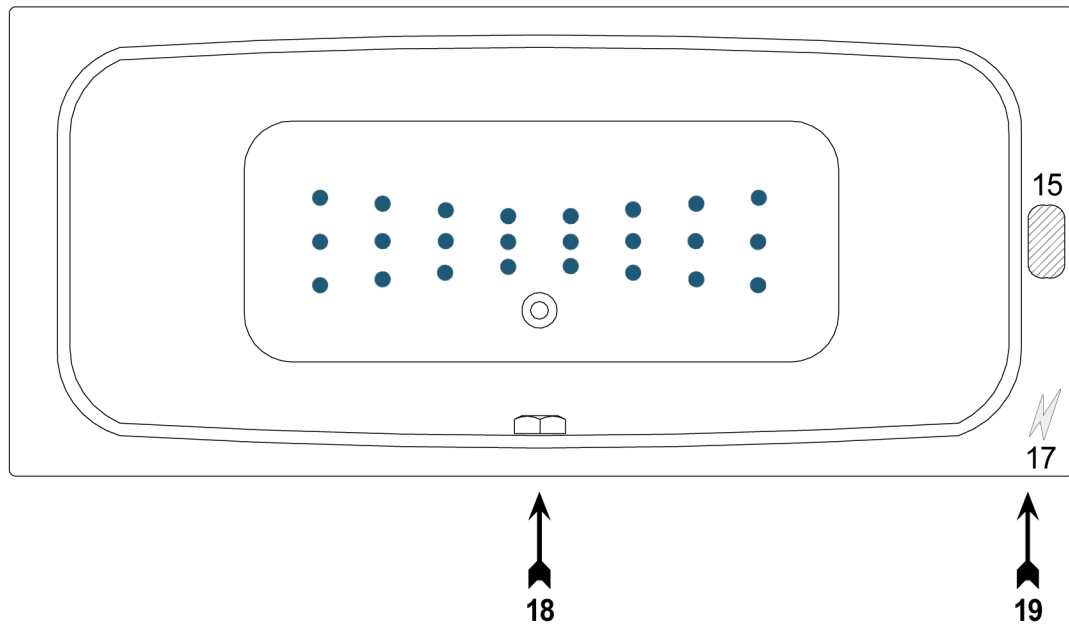

# Ottofond Rechteckbadewanne Malta

- mit Whirlpoolsystem „Typ Komfort Silent“
- inklusive Clean-Jet-Spüleitung

**Anschluss: 230 Volt  
3 x 1,5mm Querschnitt  
mit 16 Ampere Absicherung  
in diesem Bereich**

1		Lichttherapie
2		Luftregler
3		Seitenansaugung
4		Zweiwegeventil
25		Whisperdüsen
24		Effektlicht
7		Wasserdüsen
8		Unterwasserscheinwerfer
9		Bedientaster
10		Großes Bedienfeld
11		Rollyjetdüse
12		Microjetdüsen
13		Superjetdüsen
14		Pumpe
15		Gebälse
16		Desinfektionsbehälter
17		Stromanschluß

Bei Whirlpoolsystemen mit Abmuerung ist eine Revisionsöffnung von mindestens 40 x 40 cm zwingend erforderlich. Im Motorbereich mit Lüftungsgitter.

**Alle in der Zeichnung dargestellten Positionen der Aggregate und Düsenanordnungen entsprechen annähernd dem Auslieferungszustand.**

	Datum
Stand.	07 / 16
<b>Of OTTOFOND</b>	

Hersteller : Ottofond
Art.-Bez.: Malta
Abmessung : 1800 x 800
Whirlpool - Komfort Silent